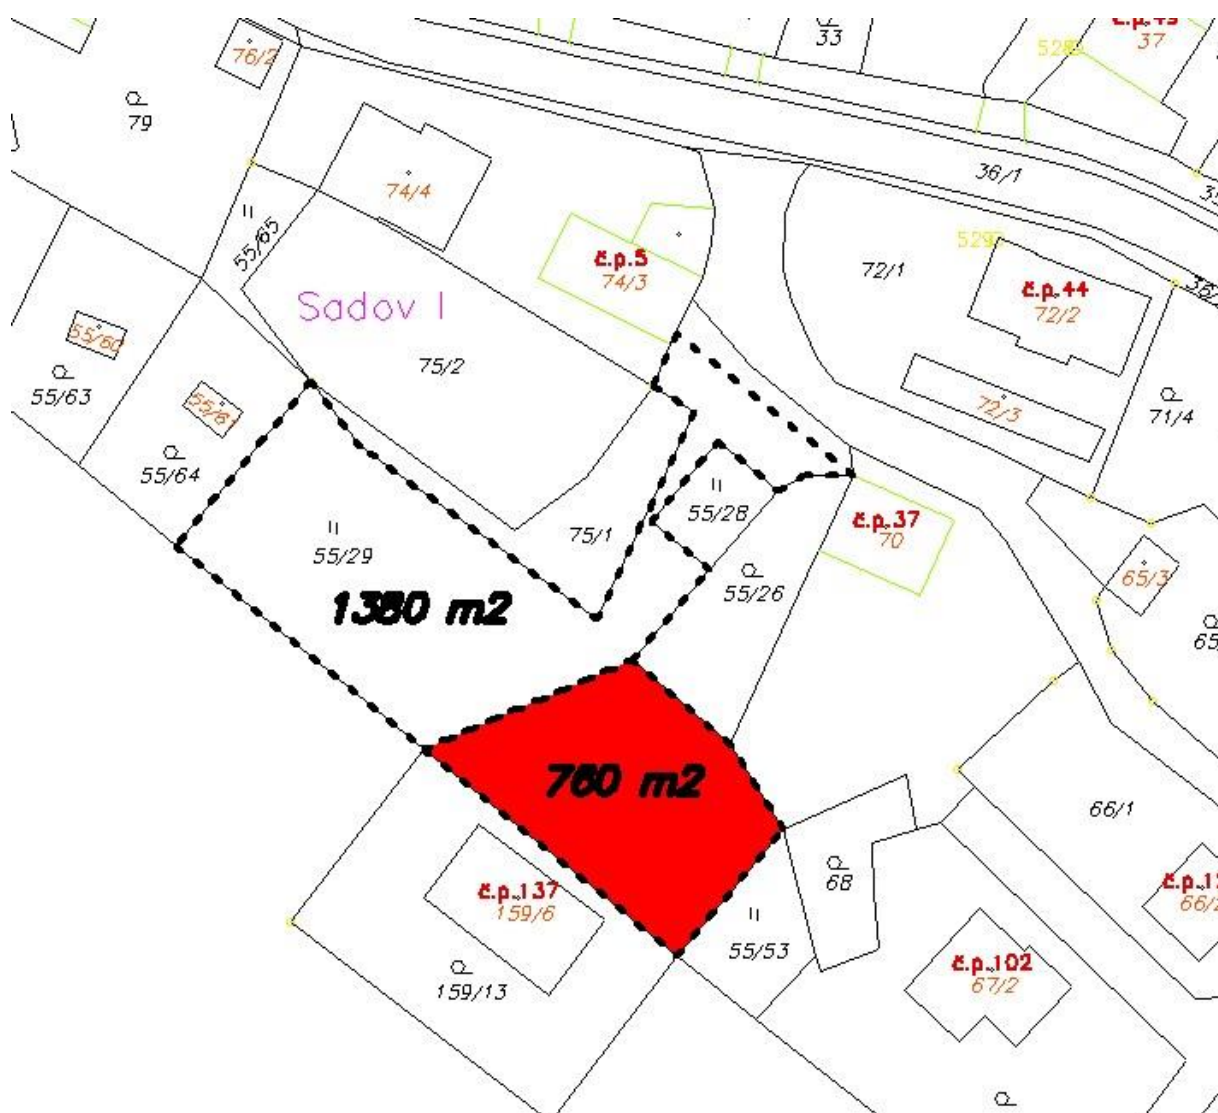

Obec Sadov

okres Karlovy Vary

Sadov čp. 34 , PSČ 362 61

Obec Sadov dle § 39 zákona č. 128/2000 Sb., o obcích, ve znění pozdějších předpisů, zveřejňuje záměr prodeje části pozemku p.č. 55/29 o výměře cca 1380 m² a cca 760 m², pozemku p.č. 55/28 o výměře 116 m², pozemku p.č. 75/1 o výměře 323 m² vše v k.ú. Sadov.